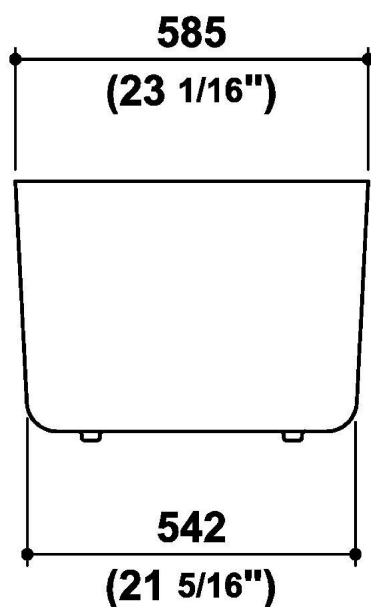

ACCESSORIES

5SCGR

Schienale per vasca GRANDE. / Back panel for GRANDE.

Schienale per vasca mod. GRANDE in materiale poliuretano di colore grigio antracite.

Back panel for GRANDE model in charcoal grey polyurethane.

ACCESSORIES

5SCGR

Disegno Complessivo / Overall Drawing

ACCESSORIES

5SCGR

Dati operativi / Specifications		
Dimensioni / Dimensions	1700 x 850 x h. 570 mm	67 x 33 1/2 x h. 22 1/2 inc
Marcatura CE / CE Marking		
Peso netto / Net weight	102.00 kg	225.00 lb

ACCESSORIES

5SCGR

Pesi e Misure / Weights and Sizes

Peso (Kg) Weight (lb)	7,00 (Kg)	15,43 (lb)
Volume (dc3) - (in3)	154,00 (dc3)	9397,65 (in3)
h (mm) - (in)	460,00 (mm)	18,11 (in)
L1 (mm) - (in)	514,00 (mm)	20,24 (in)
L2 (mm) - (in)	660,00 (mm)	25,98 (in)