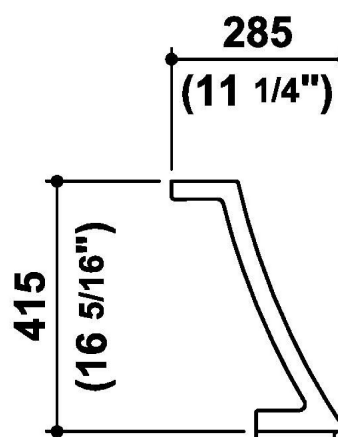

ACCESSORIES

5SCGR

Schienale per vasca GRANDE. / Back panel for GRANDE.

Schienale per vasca mod. GRANDE in materiale poliuretano di colore grigio antracite.

Back panel for GRANDE model in charcoal grey polyurethane.

ACCESSORIES

5SCGR

Disegno Complessivo / Overall Drawing

ACCESSORIES

5SCGR

Dati operativi / Specifications		
Dimensioni / Dimensions	1700 x 850 x h. 570 mm	67 x 33 1/2 x h. 22 1/2 inc
Marcatura CE / CE Marking		
Peso netto / Net weight	102.00 kg	225.00 lb

ACCESSORIES

5SCGR

Pesi e Misure / Weights and Sizes

Peso (Kg) Weight (lb)	7,00 (Kg)	15,43 (lb)
Volume (dc3) - (in3)	154,00 (dc3)	9397,65 (in3)
h (mm) - (in)	460,00 (mm)	18,11 (in)
L1 (mm) - (in)	514,00 (mm)	20,24 (in)
L2 (mm) - (in)	660,00 (mm)	25,98 (in)