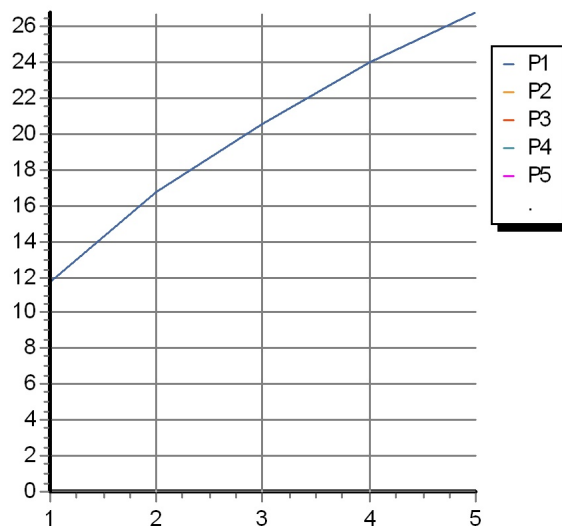

## AGORÀ

Z92204

Disegno Complessivo / Overall Drawing

## AGORÀ

Z92204

Portate / Flowrates (lt/min)

| PRESSIONE<br>PRESSURE                  | 1 BAR | 2 BAR | 3 BAR | 4 BAR | 5 BAR |
|--|-------|-------|-------|-------|-------|
| BOCCA VASCA<br>WALL SPOUT<br><i>P1</i> | 11,7  | 16,8  | 20,6  | 24    | 26,8  |
| <i>P2</i>                              |       |       |       |       |       |
| <i>P3</i>                              |       |       |       |       |       |
| <i>P4</i>                              |       |       |       |       |       |
| <i>P5</i>                              |       |       |       |       |       |

## AGORÀ

Z92204

Pesi e Misure / Weights and Sizes

|                               |               |               |
|-------------------------------|---------------|---------------|
| Peso ( Kg ) Weight ( lb )     | 0,80 ( Kg )   | 1,76 ( lb )   |
| Volume test ( dc3 ) - ( in3 ) | 1,01 ( dc3 )  | 61,63 ( in3 ) |
| h ( mm ) - ( in )             | 70,00 ( mm )  | 2,76 ( in )   |
| L1 ( mm ) - ( in )            | 70,00 ( mm )  | 2,76 ( in )   |
| L2 ( mm ) - ( in )            | 205,00 ( mm ) | 8,07 ( in )   |