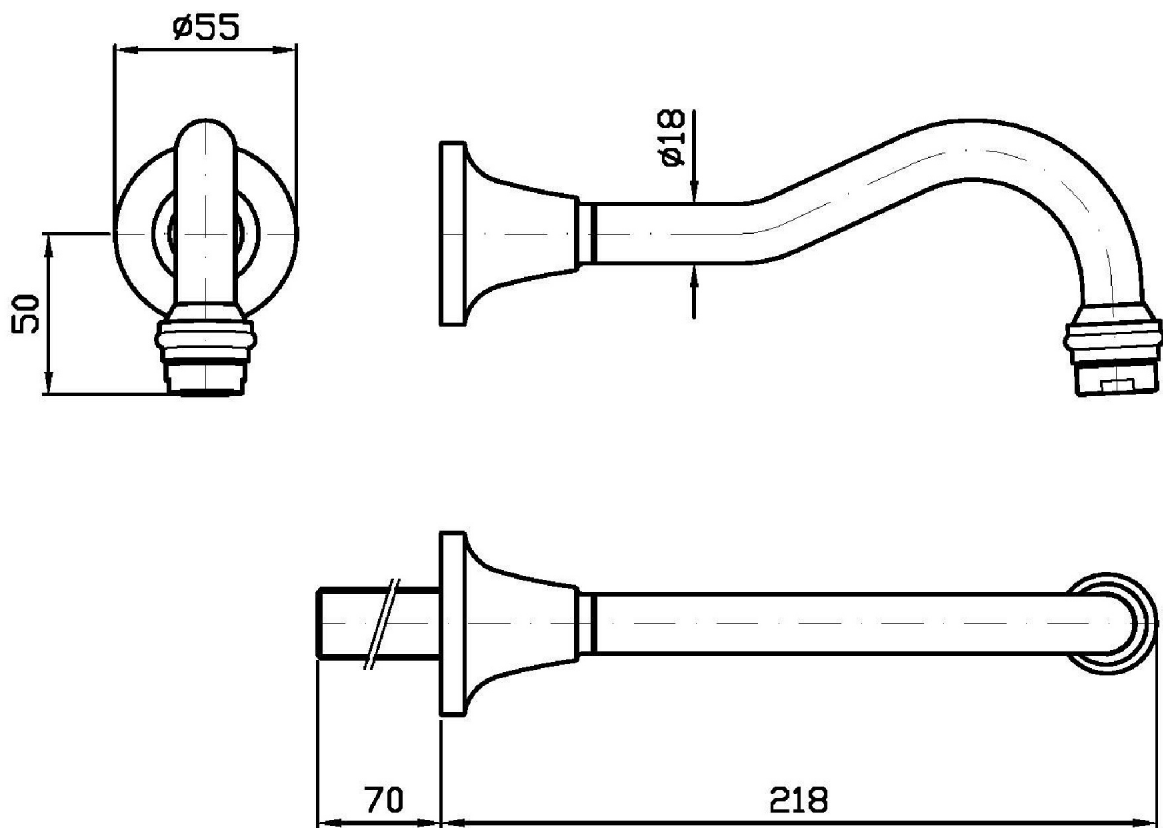

## AGORÀ

Z92204

Bocca di erogazione. / AGORÀ built-in spout

Bocca di erogazione. L. 220 mm

Wall spout L. 220 mm.

## AGORÀ

Z92204

Disegno Complessivo / Overall Drawing

## AGORÀ

Z92204

Portate / Flowrates (lt/min)

| PRESSIONE<br>PRESSURE                  | 1 BAR | 2 BAR | 3 BAR | 4 BAR | 5 BAR |
|--|-------|-------|-------|-------|-------|
| BOCCA VASCA<br>WALL SPOUT<br><i>P1</i> | 11,7  | 16,8  | 20,6  | 24    | 26,8  |
| <i>P2</i>                              |       |       |       |       |       |
| <i>P3</i>                              |       |       |       |       |       |
| <i>P4</i>                              |       |       |       |       |       |
| <i>P5</i>                              |       |       |       |       |       |

## AGORÀ

Z92204

Pesi e Misure / Weights and Sizes

|                               |               |               |
|-------------------------------|---------------|---------------|
| Peso ( Kg ) Weight ( lb )     | 0,80 ( Kg )   | 1,76 ( lb )   |
| Volume test ( dc3 ) - ( in3 ) | 1,01 ( dc3 )  | 61,63 ( in3 ) |
| h ( mm ) - ( in )             | 70,00 ( mm )  | 2,76 ( in )   |
| L1 ( mm ) - ( in )            | 70,00 ( mm )  | 2,76 ( in )   |
| L2 ( mm ) - ( in )            | 205,00 ( mm ) | 8,07 ( in )   |