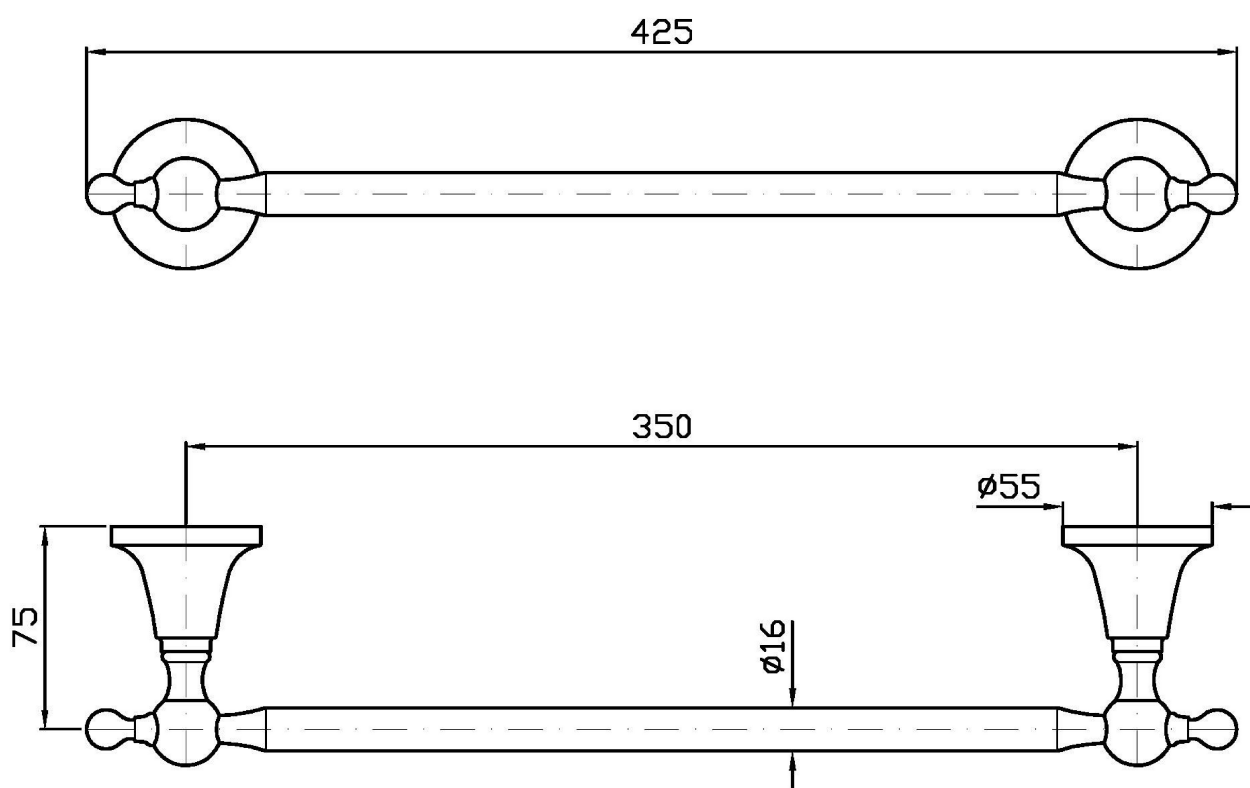

AGORÀ

ZAD420

Disegno Complessivo / Overall Drawing