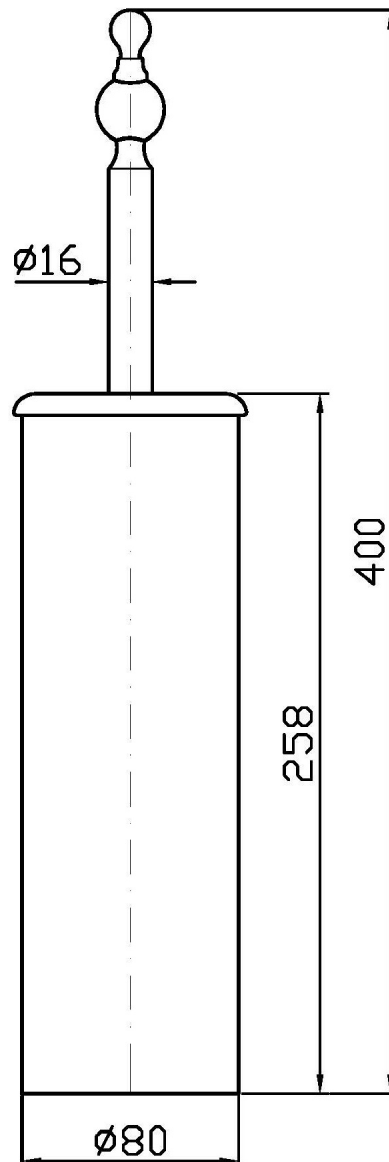

ZAD455

Disegno Complessivo / Overall Drawing

AGORÀ

ZAD455**Pesi e Misure / Weights and Sizes**

Peso (Kg) Weight (lb)	1,04 (Kg)	2,29 (lb)
Volume test (dc3) - (in3)	3,97 (dc3)	242,26 (in3)
h (mm) - (in)	90,00 (mm)	3,54 (in)
L1 (mm) - (in)	100,00 (mm)	3,94 (in)
L2 (mm) - (in)	440,00 (mm)	17,32 (in)