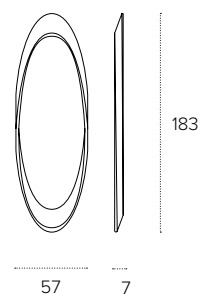

## FINITURE / Finishes

STRUTTURA / Frame  
poliuretano / polyurethane

8208  
Bianco  
White

8204  
Oro  
Gold

8210  
Nero  
Black

8212  
Bronzo  
Bronze

8221  
Grafite  
Graphite

## MISURE / Size

L 57 P 7 H 183 cm

RAL

La struttura può essere verniciata con colore del codice RAL a vostra scelta.  
The frame can be painted with the RAL color code of your choice.  
Le cadre peut être peint avec la couleur du code RAL de votre choix.  
El marco se puede pintar con el color de código RAL de su elección.