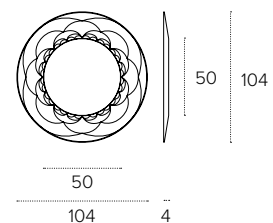

MISURE / Size

Ø 104 P 4 cm