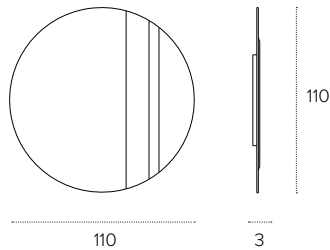

SETH 110

SPECCHIERA / MIRROR
COD. SSC09

Specchiera realizzata completamente in vetro curvato Fumé 2921.
Mirror entirely made in Smoke 2921 curved glass.
Miroir entièrement réalisé en verre courbé Fumé 2921.
Espejo realizado íntegramente en cristal curvado Humo 2921.

FINITURE / Finishes

STRUTTURA / Frame
vetro / glass

2912
Bronzo
Bronze

2921
Fumé
Smoke

MISURE / Size

COD. SSC09 Ø 110 P 3 cm

Provisto di sistema
di montaggio orizzontale o verticale
Featuring both horizontal and vertical
fixing system.