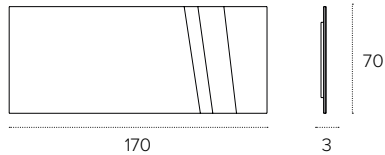

FINITURE / Finishes

STRUTTURA / Frame
vetro / glass

2912
Bronzo
Bronze

2921
Fumè
Fumè

MISURE / Size

COD. SSC10 L 170 P 3 H 70 cm

Provvisto di sistema
di montaggio orizzontale o verticale
Featuring both horizontal and vertical
fixing system.