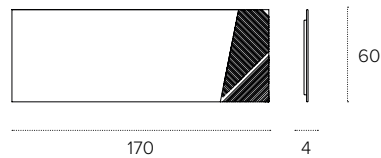

FINITURE / Finishes

STRUTTURA / Frame
vetro / glass

2912
Bronzo
Bronze

2921
Fumè
Smoke

MISURE / Size

COD. SSC12 L 170 P 4 H 60 cm

Provvisto di sistema
di montaggio orizzontale o verticale
Featuring both horizontal and vertical
fixing system