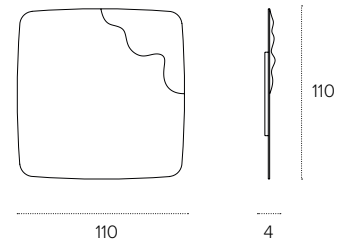

## MISURE / Size

**COD. SSC18** L 110 P 4 H 110 cm

Provisto di sistema  
di montaggio orizzontale o verticale  
Featuring both horizontal and vertical  
fixing system.