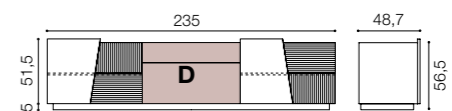

Zoccolo / Base H 5