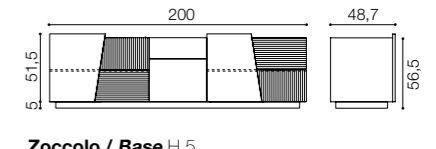

Zoccolo / Base H 5