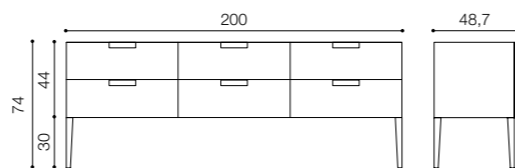

815 CM102CH30

Madia con 6 cassetti lavorati
Sideboard with 6 carved drawers

Piedini di serie / Standard feet H 30

Piedini di serie / Standard feet H 30

Piedini di serie / Standard feet H 30

0,60 m³ - 83 kg