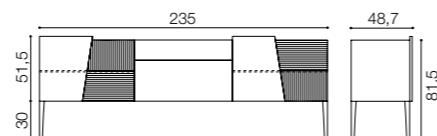

815 CR106H30

Madia 4 ante battenti e 2 cassetti
 Sideboard 4 hinged doors and 2 drawers

L 235 H 81,5 P 48,7
 0,80 m³ - 83 kg

Piedini di serie / Standard feet H 30

815 CR106H20

Madia 4 ante battenti e 2 cassetti
 Sideboard 4 hinged doors and 2 drawers