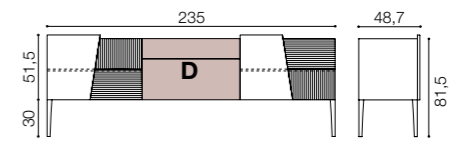

815 CR106H30D

Madia 4 ante battenti e 2 cassetti
Sideboard 4 hinged doors and 2 drawers

L 235 H 81,5 P 48,7
0,80 m³ - 83 kg

Piedini di serie / Standard feet H 30

815 CR106H20D

Madia 4 ante battenti e 2 cassetti
Sideboard 4 hinged doors and 2 drawers

L 235 H 71,5 P 48,7
0,80 m³ - 83 kg