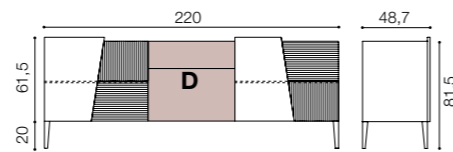

Piedini di serie / Standard feet H 20

815 CR105H30D

Madia 5 ante battenti e 1 cassetto
Sideboard 5 hinged doors and 1 drawer

L 200 H 81,5 P 48,7
0,68 m³ - 70 kg