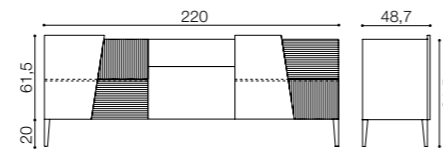

Piedini di serie / Standard feet H 20

815 CR101H20

Madia 5 ante battenti e cassetto
 Sideboard 5 hinged doors and 1 drawer

L 200 H 81,5 P 48,7
 0,80 m³ - 75 kg

Piedini di serie / Standard feet H 20

815 CR102H20

Madia 5 ante battenti e 1 cassetto
 Sideboard 5 hinged doors and 1 drawer

L 220 H 81,5 P 48,7
 0,88 m³ - 83 kg

Piedini di serie / Standard feet H 20

Madia Porta TV L 200

TV Unit Sideboard L 200

Foto realizzata in / Product shown in: