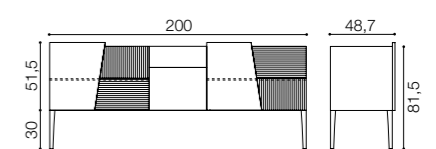

Frontali
Fronts

Struttura
Structure

815 CR105H30

Madia 5 ante battenti e 1 cassetto
 Sideboard 5 hinged doors and 1 drawer

L 200 H 81,5 P 48,7
 0,68 m³ - 70 kg

Piedini di serie / Standard feet H 30

815 CR105H20

Madia 5 ante battenti e 1 cassetto
 Sideboard 5 hinged doors and 1 drawer

L 200 H 71,5 P 48,7
 0,68 m³ - 70 kg

Piedini di serie / Standard feet H 20

815 CR105Z

Madia 5 ante battenti e 1 cassetto
 Sideboard 5 hinged doors and 1 drawer