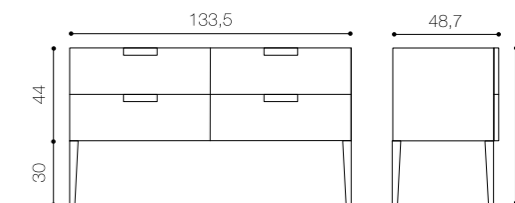

815 CM103CH30

Comò con 4 cassetti lavorati
Dresser with 4 carved drawers

Piedini di serie / Standard feet H 30

Piedini di serie / Standard feet H 30

Piedini di serie / Standard feet H 30

0,40 m³ - 83 kg

* Specificare se la lavorazione dei cassetti è nella parte superiore o inferiore. Per default sarà effettuata nella parte superiore.
* Please specify if carved drawers are required in the lower or upper part. By default carved drawers will be in the upper part.