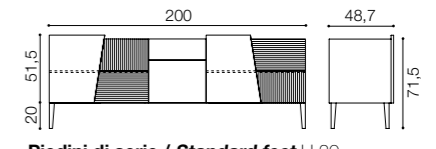

Frontali
Fronts

Struttura
Structure

815 CR105H30

Madia 5 ante battenti e 1 cassetto
 Sideboard 5 hinged doors and 1 drawer

L 200 H 81,5 P 48,7
 0,68 m³ - 70 kg

Piedini di serie / Standard feet H 30

815 CR105H20

Madia 5 ante battenti e 1 cassetto
 Sideboard 5 hinged doors and 1 drawer

L 200 H 71,5 P 48,7
 0,68 m³ - 70 kg

Piedini di serie / Standard feet H 20

815 CR105Z

Madia 5 ante battenti e 1 cassetto
 Sideboard 5 hinged doors and 1 drawer