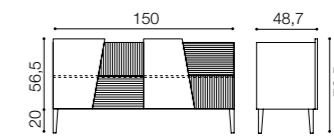

Colori ferro per basamenti disponibili
 Iron basements available colors

Frontali
Fronts

R

Struttura
Structure

RI

815 CR104H20

Madia 4 ante battenti
 Sideboard 4 hinged doors

L 150 H 76,5 P 48,7
 0,57 m³ - 80 kg