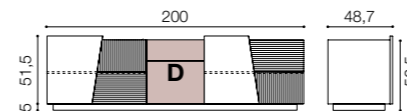

Madia Zero.16 con decoro

"Zero.16" Sideboard with texture

Particolare decoro Impero
Impero texture detail

Particolare decoro Valencia Light
Valencia Light texture detail

Particolare decoro Valencia Dark
Valencia Dark texture detail

OPTIONAL

815 PM001

Pomello aggiuntivo
Additional knob

Colori ferro per basamenti disponibili
Iron basements available colors

Frontali
Fronts

R

Struttura
Structure

RI

815 CR101H20D

Madia 5 ante battenti e cassetto
Sideboard 5 hinged doors and 1 drawer

L 200 H 81,5 P 48,7
0,80 m³ - 75 kg

Piedini di serie / Standard feet H 20

815 CR102H20D

Madia 5 ante battenti e 1 cassetto
Sideboard 5 hinged doors and 1 drawer

L 220 H 81,5 P 48,7
0,88 m³ - 83 kg

Piedini di serie / Standard feet H 20

815 CR105H30D

Madia 5 ante battenti e 1 cassetto
Sideboard 5 hinged doors and 1 drawer

L 200 H 81,5 P 48,7
0,68 m³ - 70 kg

Piedini di serie / Standard feet H 30

815 CR105H20D

Madia 5 ante battenti e 1 cassetto
Sideboard 5 hinged doors and 1 drawer

L 200 H 71,5 P 48,7
0,68 m³ - 70 kg

Piedini di serie / Standard feet H 20

815 CR105ZD

Madia 5 ante battenti e 1 cassetto
Sideboard 5 hinged doors and 1 drawer

L 200 H 56,5 P 48,7
0,73 m³ - 72 kg

Zoccolo / Base H 5

Colori ferro per basamenti disponibili
Iron basements available colors

815 CR106H30D

Madia 4 ante battenti e 2 cassetti
Sideboard 4 hinged doors and 2 drawers

L 235 H 81,5 P 48,7
0,80 m³ - 83 kg

Piedini di serie / Standard feet H 30

815 CR106H20D

Madia 4 ante battenti e 2 cassetti
Sideboard 4 hinged doors and 2 drawers

L 235 H 71,5 P 48,7
0,80 m³ - 83 kg

Piedini di serie / Standard feet H 20

815 CR106ZD

Madia 4 ante battenti e 2 cassetti
Sideboard 4 hinged doors and 2 drawers

L 235 H 56,5 P 48,7
0,86 m³ - 85 kg

Zoccolo / Base H 5