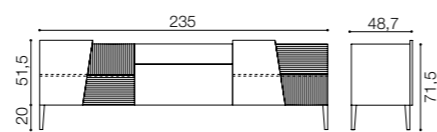

815 CR106H30

Madia 4 ante battenti e 2 cassetti
 Sideboard 4 hinged doors and 2 drawers

L 235 H 81,5 P 48,7
 0,80 m³ - 83 kg

Piedini di serie / Standard feet H 30

815 CR106H20

Madia 4 ante battenti e 2 cassetti
 Sideboard 4 hinged doors and 2 drawers

L 235 H 71,5 P 48,7
 0,80 m³ - 83 kg

Piedini di serie / Standard feet H 20

815 CR106Z

Madia 4 ante battenti e 2 cassetti
 Sideboard 4 hinged doors and 2 drawers

L 235 H 56,5 P 48,7
 0,86 m³ - 85 kg

Zoccolo / Base H 5