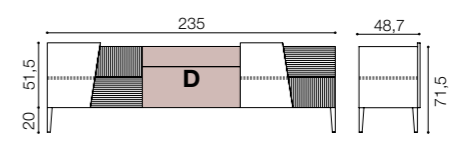

L 235 H 81,5 P 48,7
0,80 m³ - 83 kg

Piedini di serie / Standard feet H 30

815 CR106H20D

Madia 4 ante battenti e 2 cassetti
Sideboard 4 hinged doors and 2 drawers

L 235 H 71,5 P 48,7
0,80 m³ - 83 kg

Piedini di serie / Standard feet H 20