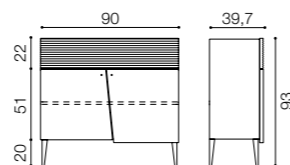

Frontali
Fronts

R

Struttura
Structure

RI

815 CR107H20

Consolle 2 ante battenti e cassetto
 Consolle 2 hinged doors

L 90 H 93 P 39,7
 0,50 m³ - 54 kg

Piedini di serie / Standard feet H 20