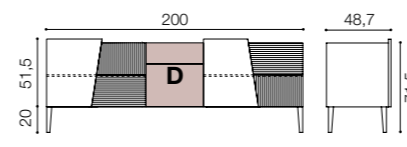

Piedini di serie / Standard feet H 20

815 CR105ZD

Madia 5 ante battenti e 1 cassetto
Sideboard 5 hinged doors and 1 drawer

L 200 H 56,5 P 48,7
0,73 m³ - 72 kg