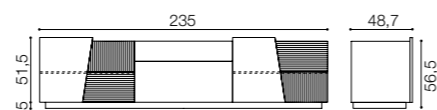

L 235 H 71,5 P 48,7
 0,80 m³ - 83 kg

Piedini di serie / Standard feet H 20

815 CR106Z

Madia 4 ante battenti e 2 cassetti
 Sideboard 4 hinged doors and 2 drawers

L 235 H 56,5 P 48,7
 0,86 m³ - 85 kg

Zoccolo / Base H 5