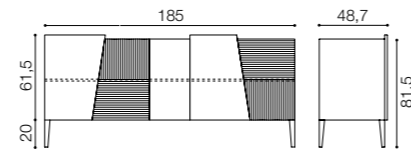

Pomello aggiuntivo
 Additional knob

Colori ferro per basamenti disponibili
 Iron basements available colors

Frontali
Fronts

Struttura
Structure

815 CR100H20

Madia 5 ante battenti
 Sideboard 5 hinged doors

L 185 H 81,5 P 48,7
 0,74 m³ - 70 kg

Piedini di serie / Standard feet H 20

815 CR101H20

Madia 5 ante battenti e cassetto
 Sideboard 5 hinged doors and 1 drawer

L 200 H 81,5 P 48,7
 0,80 m³ - 75 kg

Piedini di serie / Standard feet H 20

815 CR102H20