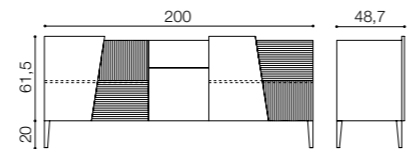

Pomello aggiuntivo
 Additional knob

Colori ferro per basamenti disponibili
 Iron basements available colors

Frontali
Fronts

Struttura
Structure

815 CR100H20

Madia 5 ante battenti
 Sideboard 5 hinged doors

L 185 H 81,5 P 48,7
 0,74 m³ - 70 kg

Piedini di serie / Standard feet H 20

815 CR101H20

Madia 5 ante battenti e cassetto
 Sideboard 5 hinged doors and 1 drawer

L 200 H 81,5 P 48,7
 0,80 m³ - 75 kg

Piedini di serie / Standard feet H 20

815 CR102H20