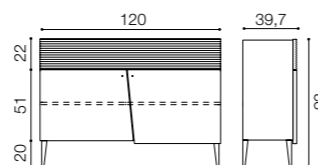

Piedini di serie / Standard feet H 20

815 CR108H20

Consolle 2 ante battenti e cassetto
Consolle 2 hinged doors

L 120 H 93 P 39,7
0,50 m³ - 67 kg