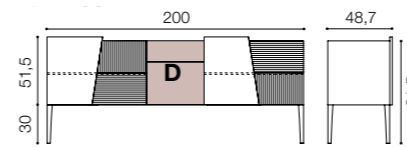

L 220 H 81,5 P 48,7
0,88 m³ - 83 kg

Piedini di serie / Standard feet H 20

815 CR105H30D

Madia 5 ante battenti e 1 cassetto
Sideboard 5 hinged doors and 1 drawer

L 200 H 81,5 P 48,7
0,68 m³ - 70 kg

Piedini di serie / Standard feet H 30