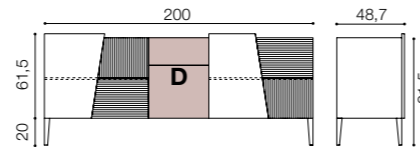

815 CR101H20D

Madia 5 ante battenti e cassetto
Sideboard 5 hinged doors and 1 drawer

L 200 H 81,5 P 48,7
0,80 m³ - 75 kg

Piedini di serie / Standard feet H 20

815 CR102H20D

Madia 5 ante battenti e 1 cassetto
Sideboard 5 hinged doors and 1 drawer