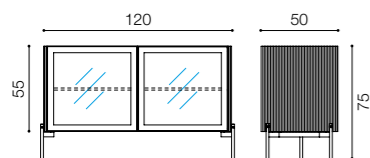

Madia Zero. 22 L 120

Sideboard Zero. 22 L. 120

Frontali / Fianchi
Fronts / Sides

R

Struttura
Structure

RI

820 CR423

Madia 2 ante battenti vetro
Sideboard 2 hinged glass doors

L 120 H 75 P 50
0,56 m³ - 65 kg

820 CR420

Madia 2 ante battenti legno.
Sideboard 2 hinged wood doors.

L 120 H 75 P 50
0,56 m³ - 75 kg

Madia Zero. 22 L 180

Sideboard Zero. 22 L. 180

Frontali / Fianchi
Fronts / Sides

R

Struttura
Structure

RI

820 CR413

Madia 3 ante battenti vetro
Sideboard 3 hinged glass doors

L 180 H 75 P 50
0,80 m³ - 95 kg

820 CR410

Madia 3 ante battenti legno
Sideboard 3 hinged wood doors