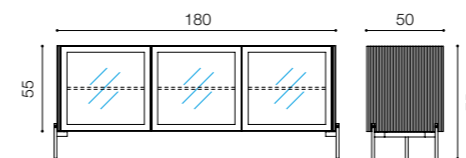

L 120 H 75 P 50
0,56 m³ - 65 kg

820 CR420

Madia 2 ante battenti legno.
Sideboard 2 hinged wood doors.

L 120 H 75 P 50
0,56 m³ - 75 kg

Madia Zero. 22 L 180

Sideboard Zero. 22 L. 180

Frontali / Fianchi
Fronts / Sides

R

Struttura
Structure

RI

820 CR413

Madia 3 ante battenti vetro
Sideboard 3 hinged glass doors

L 180 H 75 P 50
0,80 m³ - 95 kg

820 CR410

Madia 3 ante battenti legno
Sideboard 3 hinged wood doors

L 180 H 75 P 50
0,80 m³ - 110 kg

820 CR411

Madia 2 ante battenti vetro e 1 ante battente legno
Sideboard 2 hinged glass doors and 1 hinged wood door

L 180 H 75 P 50
0,80 m³ - 100 kg

820 CR412

Madia 2 ante battenti legno e 1 ante battente vetro
Sideboard 2 hinged wood doors and 1 hinged glass door

L 180 H 75 P 50
0,80 m³ - 105 kg

Madia Zero. 22 L 240

Sideboard Zero. 22 L. 240

Frontali / Fianchi
Fronts / Sides

R

Struttura
Structure

RI

820 CR403