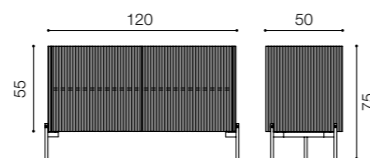

Madia Zero. 22 L 120

Sideboard Zero. 22 L. 120

Frontali / Fianchi
Fronts / Sides

R

Struttura
Structure

RI

820 CR423

Madia 2 ante battenti vetro
Sideboard 2 hinged glass doors

L 120 H 75 P 50
0,56 m³ - 65 kg

820 CR420

Madia 2 ante battenti legno.
Sideboard 2 hinged wood doors.

L 120 H 75 P 50
0,56 m³ - 75 kg

Madia Zero. 22 L 180

Sideboard Zero. 22 L. 180

Frontali / Fianchi
Fronts / Sides

R

Struttura
Structure

RI

820 CR413

Madia 3 ante battenti vetro
Sideboard 3 hinged glass doors

L 180 H 75 P 50
0,80 m³ - 95 kg

820 CR410

Madia 3 ante battenti legno
Sideboard 3 hinged wood doors