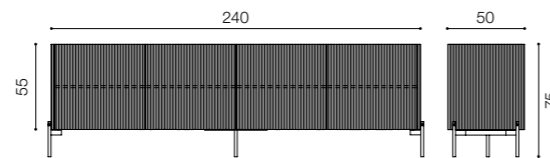

L 180 H 75 P 50
0,80 m³ - 105 kg

Madia Zero. 22 L 240

Sideboard Zero. 22 L. 240

Frontali / Fianchi
Fronts / Sides

R

Struttura
Structure

RI

820 CR403

Madia 4 ante battenti vetro
Sideboard 4 hinged glass doors

L 240 H 75 P 50
1,1 m³ - 130 kg

820 CR402

Madia 2 ante battenti vetro e 2 ante battente legno
Sideboard 2 hinged glass doors and 2 hinged wood door

L 240 H 75 P 50
1,1 m³ - 140 kg

820 CR400

Madia 4 ante battenti legno
Sideboard 4 hinged wood doors

L 240 H 75 P 50
1,1 m³ - 150 kg

820 CR401

Madia 2 ante battenti legno e 2 ante battente vetro
Sideboard 2 hinged wood doors and 2 hinged glass door

L 240 H 75 P 50
1,1 m³ - 140 kg

Madia Zero. 22 Specifiche tecniche

"Zero.22" Sideboard technical details

ANTA TELAIO IN ALLUMINIO ALUMINUM FRAME DOOR

Telaio in alluminio
Aluminum frame

Nero opaco / Matt black