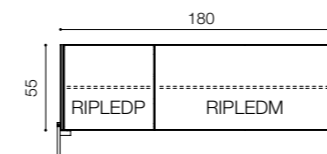

Coral

Nairobi

Jam

Madia Zero. 22 Optional

Sideboard Zero. 22 Optional

RIPIANO CON ILLUMINAZIONE INTEGRATA - TELAIO ALLUMINIO E VETRO FUMÈ SHELF WITH INTEGRATED LIGHTING - ALUMINUM FRAME AND SMOKED GLASS

Telaio in alluminio ripiano vetro con luce integrata
Aluminum frame for glass shelf with light

Nero opaco / Matt black

Vetro Fumè per ripiano con luce integrata
Smoked glass shelf with light

807 RIPLEDG

Vano grande
Large compartment

807 RIPLEDM

Vano medio
Medium compartment

807 RIPLEDP

Vano piccolo
Small compartment