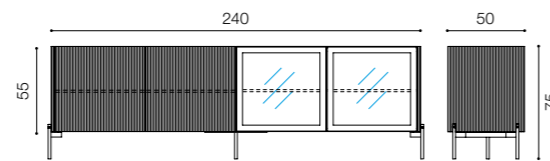

Madia 4 ante battenti vetro
Sideboard 4 hinged glass doors

L 240 H 75 P 50
1,1 m³ - 130 kg

820 CR402

Madia 2 ante battenti vetro e 2 ante battente legno
Sideboard 2 hinged glass doors and 2 hinged wood door

L 240 H 75 P 50
1,1 m³ - 140 kg

820 CR400

Madia 4 ante battenti legno
Sideboard 4 hinged wood doors

L 240 H 75 P 50
1,1 m³ - 150 kg

820 CR401

Madia 2 ante battenti legno e 2 ante battente vetro
Sideboard 2 hinged wood doors and 2 hinged glass door

L 240 H 75 P 50
1,1 m³ - 140 kg

Madia Zero. 22 Specifiche tecniche

"Zero.22" Sideboard technical details

ANTA TELAIO IN ALLUMINIO ALUMINUM FRAME DOOR

Telaio in alluminio
Aluminum frame

Nero opaco / Matt black