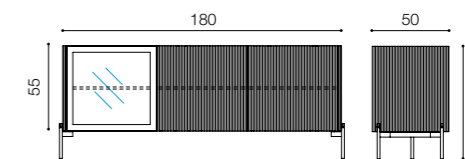

R

Struttura
Structure

RI

820 CR413

Madia 3 ante battenti vetro
Sideboard 3 hinged glass doors

L 180 H 75 P 50
0,80 m³ - 95 kg

820 CR410

Madia 3 ante battenti legno
Sideboard 3 hinged wood doors

L 180 H 75 P 50
0,80 m³ - 110 kg

820 CR411

Madia 2 ante battenti vetro e 1 ante battente legno
Sideboard 2 hinged glass doors and 1 hinged wood door

L 180 H 75 P 50
0,80 m³ - 100 kg

820 CR412

Madia 2 ante battenti legno e 1 ante battente vetro
Sideboard 2 hinged wood doors and 1 hinged glass door

L 180 H 75 P 50
0,80 m³ - 105 kg

Madia Zero. 22 L 240

Sideboard Zero. 22 L. 240

Frontali / Fianchi
Fronts / Sides

R

Struttura
Structure

RI

820 CR403