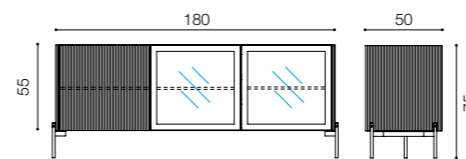

L 120 H 75 P 50
0,56 m³ - 65 kg

820 CR420

Madia 2 ante battenti legno.
Sideboard 2 hinged wood doors.

L 120 H 75 P 50
0,56 m³ - 75 kg

Madia Zero. 22 L 180

Sideboard Zero. 22 L. 180

Frontali / Fianchi
Fronts / Sides

R

Struttura
Structure

RI

820 CR413

Madia 3 ante battenti vetro
Sideboard 3 hinged glass doors

L 180 H 75 P 50
0,80 m³ - 95 kg

820 CR410

Madia 3 ante battenti legno
Sideboard 3 hinged wood doors

L 180 H 75 P 50
0,80 m³ - 110 kg

820 CR411

Madia 2 ante battenti vetro e 1 ante battente legno
Sideboard 2 hinged glass doors and 1 hinged wood door

L 180 H 75 P 50
0,80 m³ - 100 kg

820 CR412

Madia 2 ante battenti legno e 1 ante battente vetro
Sideboard 2 hinged wood doors and 1 hinged glass door

L 180 H 75 P 50
0,80 m³ - 105 kg

Madia Zero. 22 L 240

Sideboard Zero. 22 L. 240

Frontali / Fianchi
Fronts / Sides

R

Struttura
Structure

RI

820 CR403