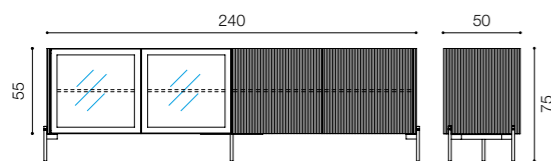

L 180 H 75 P 50
0,80 m³ - 105 kg

Madia Zero. 22 L 240

Sideboard Zero. 22 L. 240

Frontali / Fianchi
Fronts / Sides

R

Struttura
Structure

RI

820 CR403

Madia 4 ante battenti vetro
Sideboard 4 hinged glass doors

L 240 H 75 P 50
1,1 m³ - 130 kg

820 CR402

Madia 2 ante battenti vetro e 2 ante battente legno
Sideboard 2 hinged glass doors and 2 hinged wood door

L 240 H 75 P 50
1,1 m³ - 140 kg

820 CR400

Madia 4 ante battenti legno
Sideboard 4 hinged wood doors

L 240 H 75 P 50
1,1 m³ - 150 kg

820 CR401

Madia 2 ante battenti legno e 2 ante battente vetro
Sideboard 2 hinged wood doors and 2 hinged glass door

L 240 H 75 P 50
1,1 m³ - 140 kg

Madia Zero. 22 Specifiche tecniche

"Zero.22" Sideboard technical details

ANTA TELAIO IN ALLUMINIO ALUMINUM FRAME DOOR

Telaio in alluminio
Aluminum frame

Nero opaco / Matt black