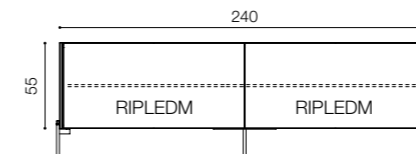

Coral

Nairobi

Jam

Madia Zero. 22 Optional

Sideboard Zero. 22 Optional

RIPIANO CON ILLUMINAZIONE INTEGRATA - TELAIO ALLUMINIO E VETRO FUMÈ SHELF WITH INTEGRATED LIGHTING - ALUMINUM FRAME AND SMOKED GLASS

Telaio in alluminio ripiano vetro con luce integrata
Aluminum frame for glass shelf with light