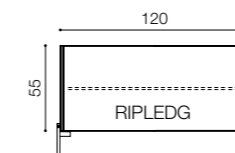

Coral

Nairobi

Jam

Madia Zero. 22 Optional

Sideboard Zero. 22 Optional

RIPIANO CON ILLUMINAZIONE INTEGRATA - TELAIO ALLUMINIO E VETRO FUMÈ SHELF WITH INTEGRATED LIGHTING - ALUMINUM FRAME AND SMOKED GLASS

Telaio in alluminio ripiano vetro con luce integrata
Aluminum frame for glass shelf with light

Nero opaco / Matt black

Vetro Fumè per ripiano con luce integrata
Smoked glass shelf with light

807 RIPLEDG

Vano grande
Large compartment

807 RIPLEDM

Vano medio
Medium compartment

807 RIPLEDP

Vano piccolo
Small compartment