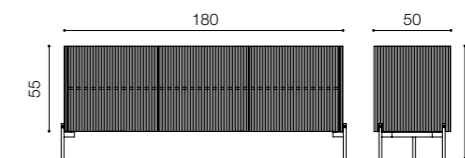

L 120 H 75 P 50
0,56 m³ - 65 kg

820 CR420

Madia 2 ante battenti legno.
Sideboard 2 hinged wood doors.

L 120 H 75 P 50
0,56 m³ - 75 kg

Madia Zero. 22 L 180

Sideboard Zero. 22 L. 180

Frontali / Fianchi
Fronts / Sides

R

Struttura
Structure

RI

820 CR413

Madia 3 ante battenti vetro
Sideboard 3 hinged glass doors

L 180 H 75 P 50
0,80 m³ - 95 kg

820 CR410

Madia 3 ante battenti legno
Sideboard 3 hinged wood doors

L 180 H 75 P 50
0,80 m³ - 110 kg

820 CR411

Madia 2 ante battenti vetro e 1 ante battente legno
Sideboard 2 hinged glass doors and 1 hinged wood door

L 180 H 75 P 50
0,80 m³ - 100 kg

820 CR412

Madia 2 ante battenti legno e 1 ante battente vetro
Sideboard 2 hinged wood doors and 1 hinged glass door

L 180 H 75 P 50
0,80 m³ - 105 kg

Madia Zero. 22 L 240

Sideboard Zero. 22 L. 240

Frontali / Fianchi
Fronts / Sides

R

Struttura
Structure

RI

820 CR403