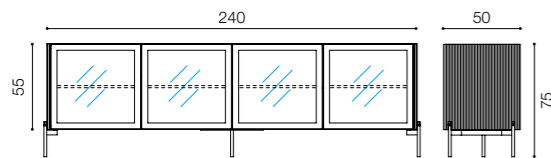

L 180 H 75 P 50
0,80 m³ - 110 kg

820 CR411

Madia 2 ante battenti vetro e 1 ante battente legno
Sideboard 2 hinged glass doors and 1 hinged wood door

L 180 H 75 P 50
0,80 m³ - 100 kg

820 CR412

Madia 2 ante battenti legno e 1 ante battente vetro
Sideboard 2 hinged wood doors and 1 hinged glass door

L 180 H 75 P 50
0,80 m³ - 105 kg

Madia Zero. 22 L 240

Sideboard Zero. 22 L. 240

Frontali / Fianchi
Fronts / Sides

R

Struttura
Structure

RI

820 CR403

Madia 4 ante battenti vetro
Sideboard 4 hinged glass doors

L 240 H 75 P 50
1,1 m³ - 130 kg

820 CR402

Madia 2 ante battenti vetro e 2 ante battente legno
Sideboard 2 hinged glass doors and 2 hinged wood door

L 240 H 75 P 50
1,1 m³ - 140 kg

820 CR400

Madia 4 ante battenti legno
Sideboard 4 hinged wood doors

L 240 H 75 P 50
1,1 m³ - 150 kg

820 CR401

Madia 2 ante battenti legno e 2 ante battente vetro
Sideboard 2 hinged wood doors and 2 hinged glass door