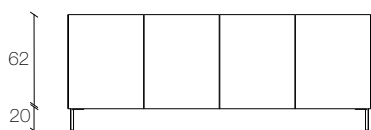

Madia Nantes

Nantes Sideboard

820 CR383

Madia 4 ante battenti
Sideboard 4 hinged doors

L 200 H 62 P 50
0,90 m³ - 75 kg

Piedini di serie / Standard feet H 20

Optional - Top My Glass

860 TOPVCR380V