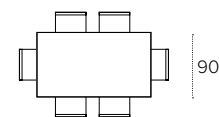

## FINITURE / Finishes

STRUTTURA / Frame metallo / metal	 0108 Bianco White	 0112 Bronzo Bronze	 0122 Grafite Graphite	 0139 Terra Earth	 0124 Ghiaccio Ice Grey	 0110 Nero Black
ALLUNGHE / Extensions mdf laccato / lacquered mdf	 1208 Bianco White	 1212 Bronzo Bronze	 1221 Grafite Graphite	 1239 Terra Earth	 1224 Ghiaccio Ice Grey	
PIANO / Top gres lucido / glossy stoneware	 3828 Carrara Carrara	 3816 Alabastro Alabaster	 3818 Arabescato Arabesque	 3660 Emperador Emperador		
PIANO / Top gres opaco / matt stoneware	 3521 Grafite Graphite	 3822 Fiordibosco Fiordibosco	 3825 Sabbia Sand	 3808 Calacatta Calacatta		
PIANO / Top vetro temperato / tempered glass	 2108 Extra bianco Extra white					
PIANO E ALLUNGHE / Top and extensions laminato effetto legno / wood-effect laminate	 1724 Castoro Beaver	 1727 Rustico Country	 1728 Rustico bianco White country			

## MISURE / Size

L 160/240 P 90 H 75 cm

160

160

200

240