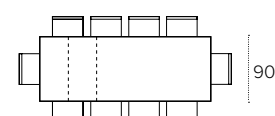

## MISURE / Size

L 160/240 P 90 H 75 cm

160

160

200

240