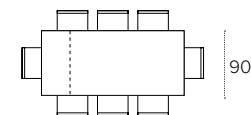

## FINITURE / Finishes

STRUTTURA / Frame metallo / metal	 0108 Bianco White	 0112 Bronzo Bronze	 0122 Grafite Graphite	 0139 Terra Earth	 0124 Ghiaccio Ice Grey	 0110 Nero Black
ALLUNGHE / Extensions mdf laccato / lacquered mdf	 1208 Bianco White	 1212 Bronzo Bronze	 1221 Grafite Graphite	 1239 Terra Earth	 1224 Ghiaccio Ice Grey	
PIANO / Top gres lucido / glossy stoneware	 3828 Carrara Carrara	 3816 Alabastro Alabaster	 3818 Arabescato Arabesque	 3660 Emperador Emperador		
PIANO / Top gres opaco / matt stoneware	 3521 Grafite Graphite	 3822 Fiordibosco Fiordibosco	 3825 Sabbia Sand	 3808 Calacatta Calacatta		
PIANO / Top vetro temperato / tempered glass	 2108 Extra bianco Extra white					
PIANO E ALLUNGHE / Top and extensions laminato effetto legno / wood-effect laminate	 1724 Castoro Beaver	 1727 Rustico Country	 1728 Rustico bianco White country			

## MISURE / Size

L 160/240 P 90 H 75 cm

160

160

200

240