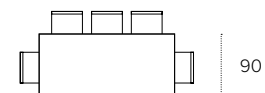

3521
Grafite
Graphite

3808
Calacatta
Calacatta

PIANO / Top
 gres lucido /
 glossy stoneware

3828
Carrara
Carrara

3816
Alabastro
Alabaster

3818
Arabescato
Arabesque

3660
Emperador
Emperador

PIANO / Top
 vetro / glass

2001
Trasparente
Transparent

MISURE / Size

L 180 / 270 P 90 H 77 cm

270