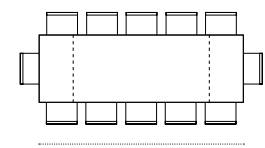

3521
Grafite
Graphite

3808
Calacatta
Calacatta

PIANO / Top
 gres lucido /
 glossy stoneware

3828
Carrara
Carrara

3816
Alabastro
Alabaster

3818
Arabescato
Arabesque

3660
Emperador
Emperador

PIANO / Top
 vetro / glass

2001
Trasparente
Transparent

MISURE / Size

L 180 / 270 P 90 H 77 cm

270