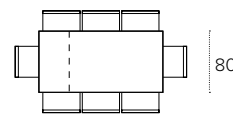

3822
Fiordibosco
Fiordibosco

3825
Sabbia
Sand

3808
Calacatta
Calacatta

PIANO / Top
vetro temperato /
tempered glass

2108
Extra bianco
Extra white

MISURE / Size

L 110/170 P 80 H 75 cm

110