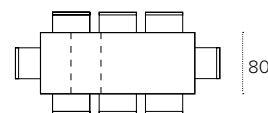

DEIMOS

TAVOLO ALLUNGABILE / EXTENDABLE TABLE
COD. TA1B7 - TOP 110/170X80 cm

Tavolo allungabile con basamento in metallo Bianco 0108 e piano in gres porcellanato effetto marmo Carrara 3828.

Extendable table with White 0108 metal basement and Carrara 3828 marble-effect stoneware top.

Table extensible avec piètement en métal Blanc 0108 et plateau en céramique effet marbre Carrare 3828.

Mesa extensible con base en metal Blanco 0108 y encimera en porcelanico efecto marmol Carrara 3828.

FINITURE / Finishes

STRUTTURA / Frame
metallo / metal

0108
Bianco
White

0112
Bronzo
Bronze

0122
Grafite
Graphite

0124
Ghiaccio
Ice Grey

ALLUNGHE / Extensions
mdf laccato / lacquered mdf

1208
Bianco
White

1212
Bronzo
Bronze

1221
Grafite
Graphite

1224
Ghiaccio
Ice Grey

PIANO / Top
gres lucido /
glossy stoneware

3828
Carrara
Carrara

3818
Arabescato
Arabesque

PIANO / Top
gres opaco /
matt stoneware

3521
Grafite
Graphite

3822
Fiordibosco
Fiordibosco

3825
Sabbia
Sand

3808
Calacatta
Calacatta

PIANO / Top
vetro temperato /
tempered glass

2108
Extra bianco
Extra white

MISURE / Size

L 110/170 P 80 H 75 cm

110

140

170